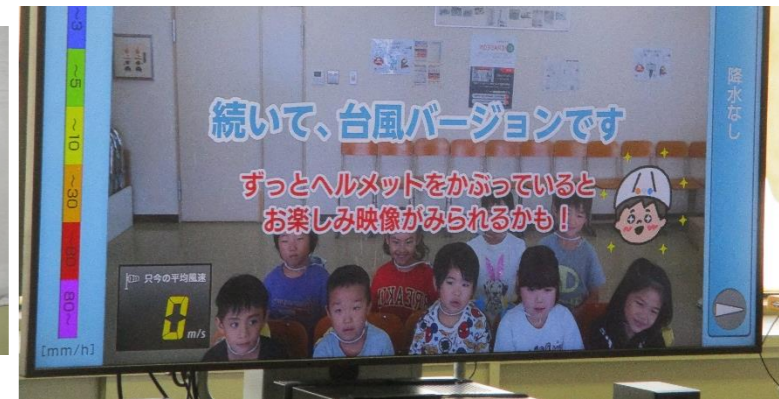

# 社会見学(くじらぐみ)

年長くじら組さんは、きらきら音戸保育園のお友だちと一緒に広の防災センターと広公園へ行きました。地震体験や台風体験、スモーク体験をしたり、はしご車が高く上がるのをみたり・・・  
広公園では大型遊具で思いきりあそびましたよ！！

# なぎさ音戸保育園ニュース

NO 24

2024年 9月27日

地震体験

スモーク体験

台風体験

おいしいお弁当！

広公園